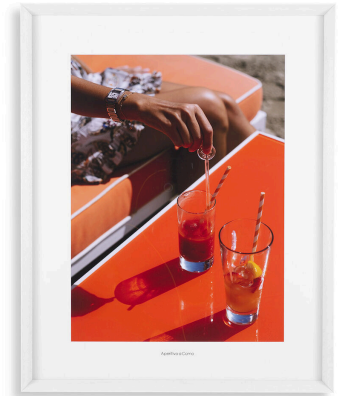

E I C H H O L T Z

EST. 1992

SPECIFICATION SHEET

Item no.	116647
Item description	Print Via Tolila - Aperitivo a como White wooden frame clear glass
Suitable for	Indoor use/dry locations only
Net weight (kg)	7.7
Net weight (lbs)	16.97

DIMENSIONS

Dimensions (cm)	W. 84 D. 6 H. 104 cm
Dimensions (inch)	W. 33.07" D. 2.36" H. 40.94"

MATERIALS

116647	Print Via Tolila - Aperitivo a como Pine Wood MDF Glass Paper
--------	--

LOGISTIC INFORMATION